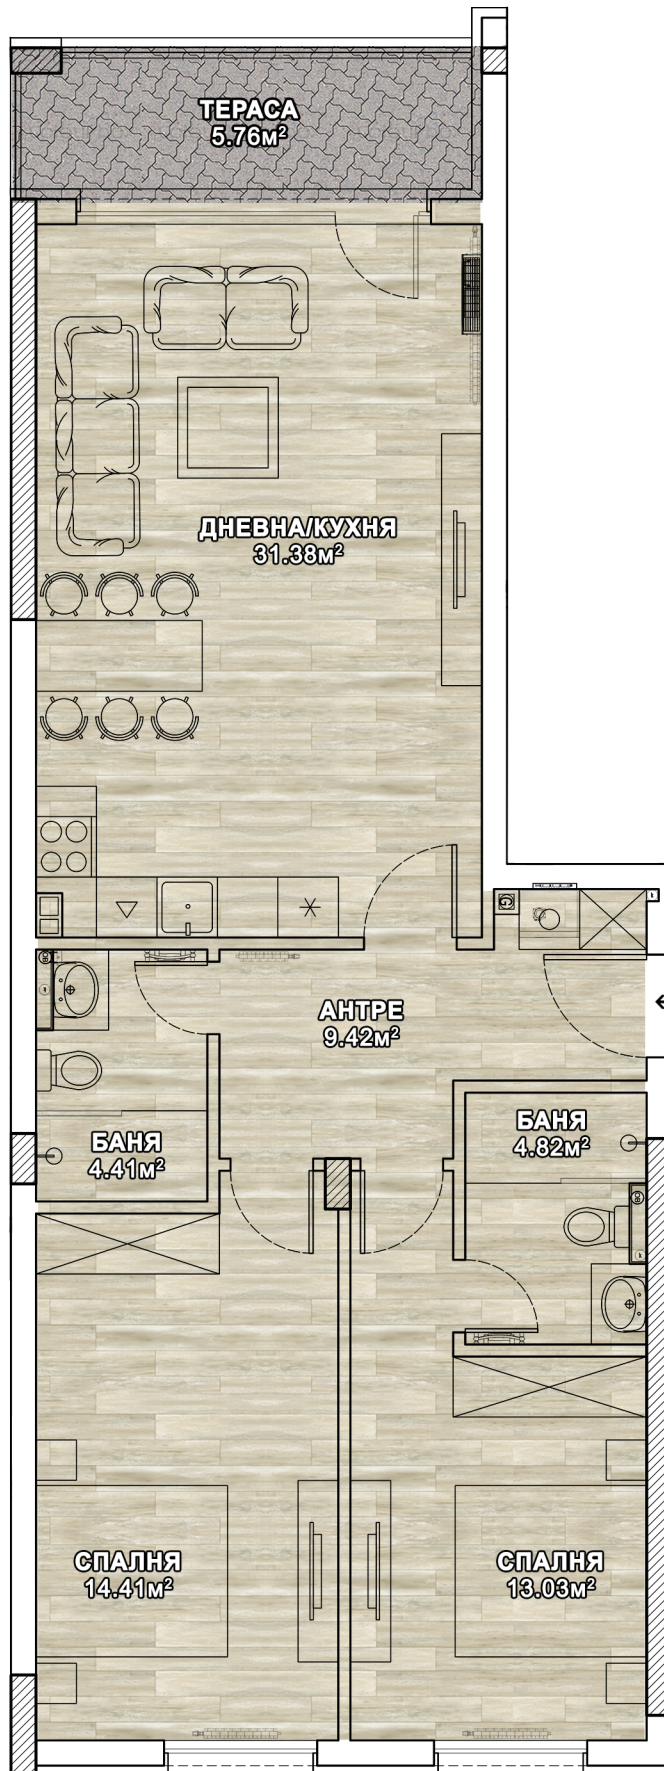

Апартамент А06

КОТА: +5,80

ТИП: ТРИСТАЕН

ОБЩА ПЛОЩ: 108,45 кв.м.

ЧИСТА ПЛОЩ: 95,93 кв.м.

ЕТАЖ: 3-ти (от общо 4)

Разположение на етажа